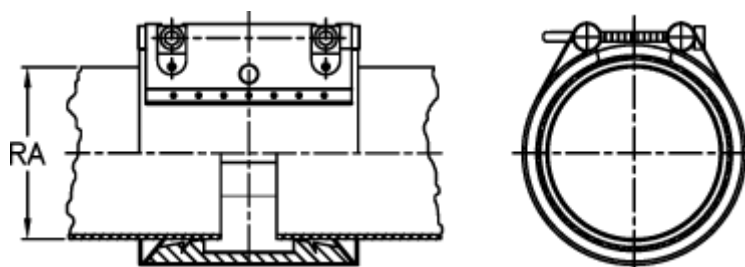

Varenummer: 025778300182
Beskrivelse: Norma Connect rørkobling
GRIP W5 Ø=182,0 EPDM, 16 bar

Mål

Note = Kontakt os for yderligere informationer.

RA = 182